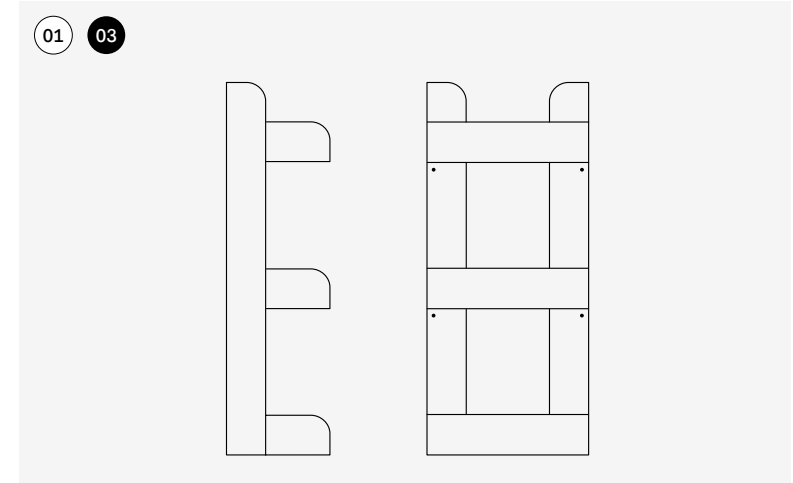

VENEZIA cod. 2790
Versione da parete, 3 ripiani / Wall version, 3 shelves
36 x 25 x h 90 cm / 14" x 10" x h 35.25"
altezza tra i ripiani / height b/w shelves: 35 cm / 13.75"