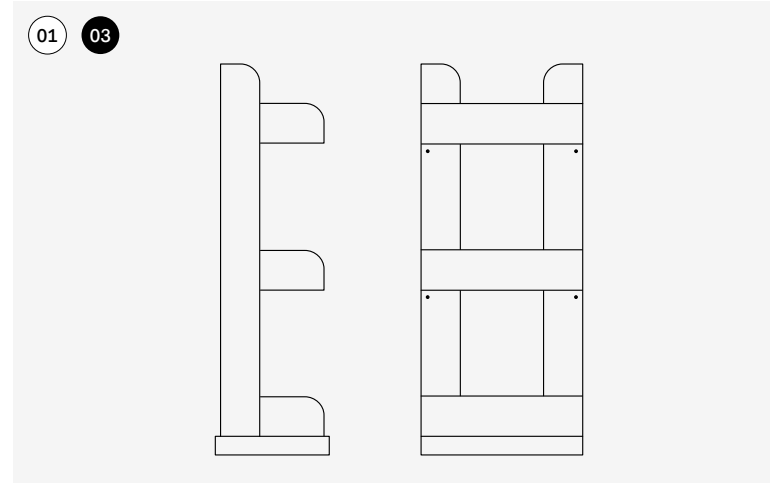

VENEZIA cod. 2780
Versione da terra, 3 ripiani / Free standing version, 3 shelves
36 x 28 x h 96 (90 + 6) cm / 14" x 11" x h 37.75" (35.25" + 2.5")
altezza tra i ripiani / height b/w shelves: 35 cm / 13.75"