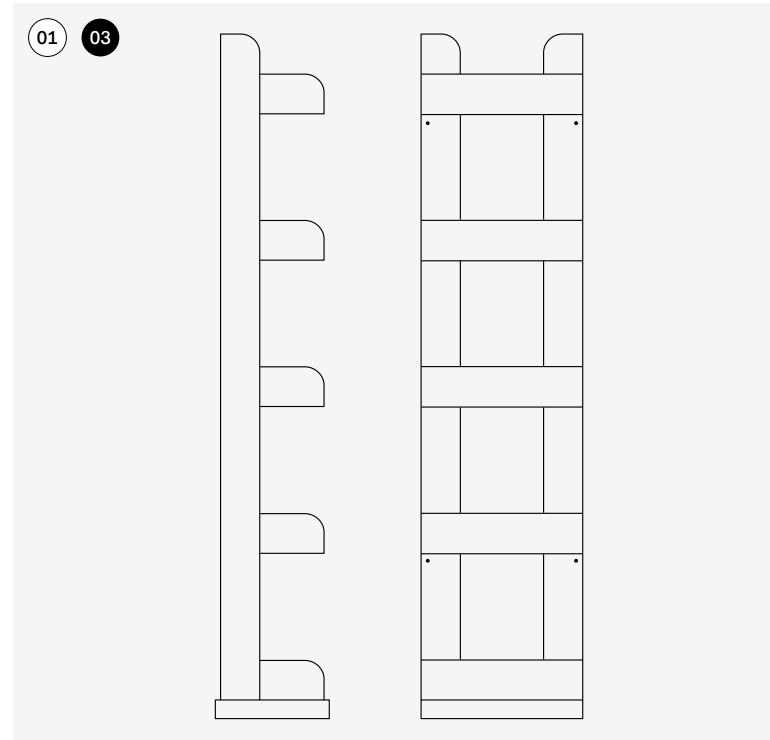

VENEZIA cod. 2782
Versione da terra, 5 ripiani / Free standing version, 5 shelves
36 x 28 x h 168 (162 + 6) cm / 14" x 11" x h 66.25" (63.75" + 2.5")
altezza tra i ripiani / height b/w shelves: 35 cm / 13.75"