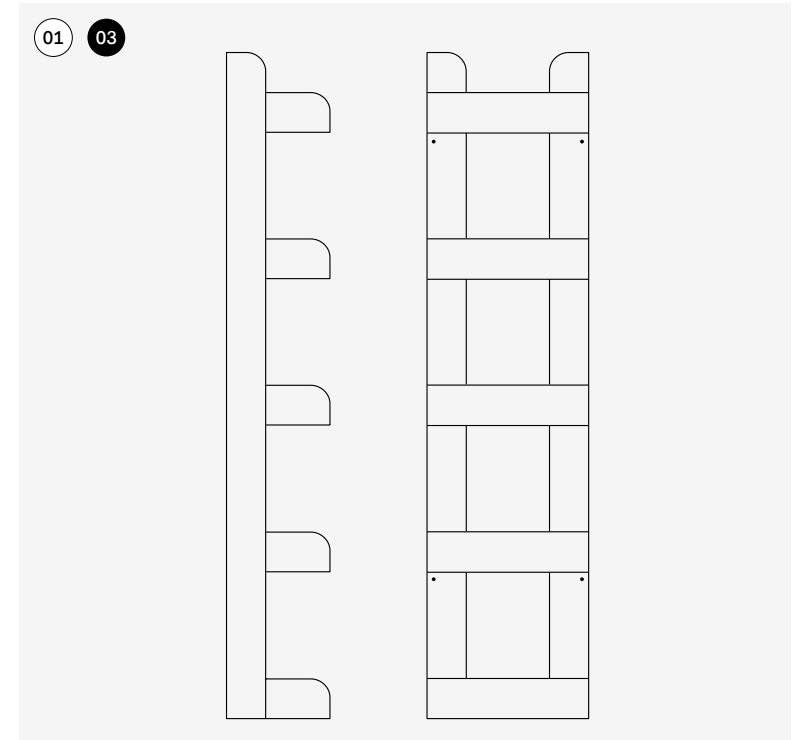

VENEZIA cod. 2792
Versione da parete, 5 ripiani / Wall version, 5 shelves
36 x 25 x h 162 cm / 14" x 10" x h 63.75"
altezza tra i ripiani / height b/w shelves: 35 cm / 13.75"

COLORI / COLOURS

01 Bianco / White

03 Nero / Black